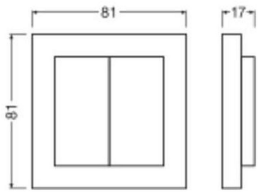

Specificaties Ledvance Schakelaar Voor Verlichtingbesturing | Kinetic Direct | Grijs

[Bekijk product](#)

Algemene informatie

| | |
|-------------------|--------------------------------|
| Artikelnummer | 256295 |
| EAN | 4099854589850 |
| Merk | Ledvance |
| Fabrikantnaam | SWITCH KINETIC DIRECT 4B GR ZB |
| Aanbevolen aantal | 1 |
| Garantie | 5 jaar |

Technische Informatie

| | |
|---------------------|------------|
| Bedrijfstemperatuur | -25 to +65 |
| Kleur behuizing | Grijs |
| Technologie | Accessory |
| Lighting Control | Zigbee |

Afmetingen

| | |
|--------------|----|
| Lengte (mm) | 17 |
| Hoogte (mm) | 17 |
| Breedte (mm) | 81 |