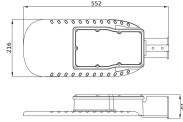

Specificaties Ledvance LED
Straatverlichting Eco Area 90W 11700lm -
840 Koel Wit | IP66

[Bekijk product](#)

Algemene informatie

Artikelnummer	240867
EAN	4058075557758
Merk	Ledvance
Fabrikantnaam	ECOAREASPD 90W 840 IP66 GY 4X1 EUE
Garantie	5 jaar
Energielabel	G
Levensduur (uur)	50000

Technische Informatie

Technologie	LED Geïntegreerd
Wattage	90
Netspanning (Volt)	220-240
Dimbaar	Nee, niet dimbaar
Lichtopbrengst (Lumen)	11700
Gradenbundel (graden)	150x85
Kleurcode	840 Koel Wit
Lichtkleur (Kelvin)	4000 Koel Wit
Kleurweergave (Ra)	80-89 - Goede kleurweergave
Lichtkleur	Wit
Kleurinstelling	Enkele kleur

Powerfactor	>0.95
-------------	-------

Armatuur Informatie

Montage	Side entry
Armatuur Aansluiting	Kabel, 3-polig
Optische Afdekking	Polycarbonate (PC)
Lichtdistributie	Asymmetrisch
IP-Waarde	IP66 - Volledig water- en stofdicht
Slagvastheid (IK-waarde)	IK08 - 5 Joule
Bedrijfstemperatuur	-30 to +50
Kleur Armatuur	Grijs
Behuizing	Aluminium
Kleur behuizing	Grijs

Afmetingen

Lengte (mm)	552
Breedte (mm)	216
Hoogte (mm)	91

Sensor Informatie

Sensortype	Geen sensor
------------	-------------